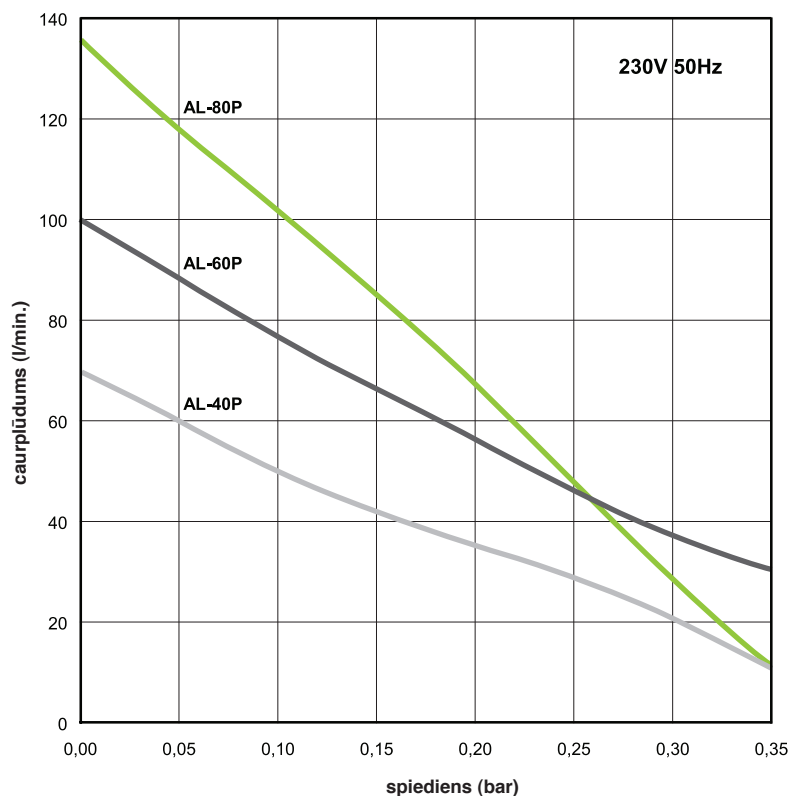

Lineārie gaisa sūkņi Alita

Sūkņu standarta modeļi AL-40, AL-60, AL-80

Modeļi	AL-40	AL-60	AL-80
Max. Jauda	48 W	72 W	86 W
Trokšņa līmenis	36 dB	38 dB	39 dB
Svars	5.6 kg	6.5 kg	6.5 kg
Izejas ø	18 mm		
Maks. darba spiediens	220 mbar		
Jauda (Maks. darba spiediens)	40 W	50 W	52 W
Spriegums, frekvence	230V 50Hz		
IP aizsardzības klase	IP54		
Izmēri G x Pl x A	205 mm x 173 mm x 202 mm		

Prezentētā informācija ir balstīta uz nominālās vienības testu rezultātiem. Specifikācija var tikt grozīta bez iepriekšēja paziņojuma.